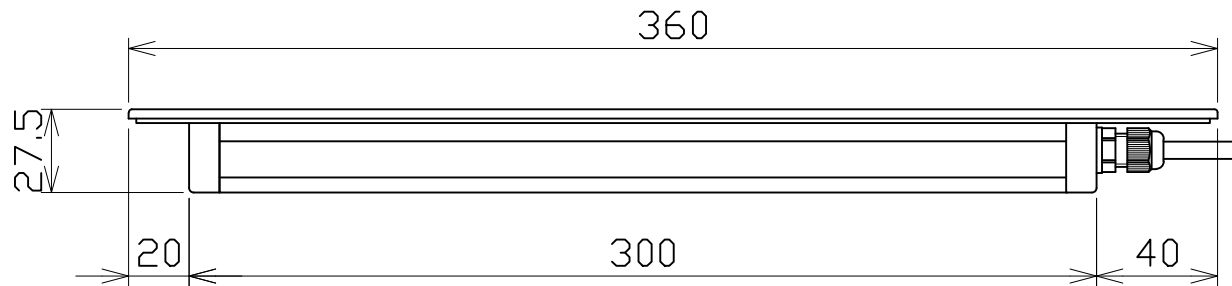

M3皿頭六角穴ねじ
黒色ステンレス

納入仕様:

1. 入力電源: DC24V
2. 消費電力: 9W
3. 防水規格: IP67
4. 電源部: 定電流回路
5. ケーブル: VCTF0.5mm²×2C 3M附属
6. M5×10L 取付け皿頭六角穴ねじ (黒色ステンレス), Oリング8組付属

日付	2023.12.07	⊕ ◀	尺度	NOT/S	品名	型番
製図	陳 翎	検図	林彦旭	承認	LED LIGHT	NLE13SNF3-DC
日機株式会社					図面番号 ND833080	変更