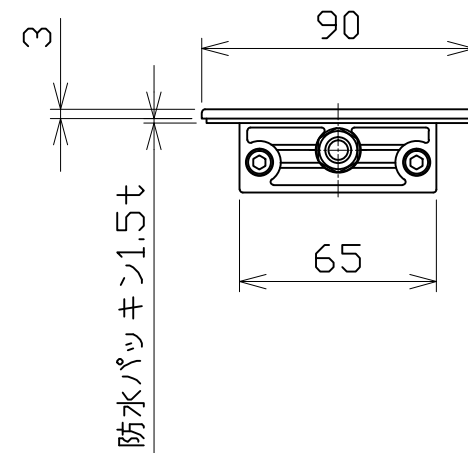

M3皿頭六角穴ねじ
黒色ステンレス

納入仕様:

1. 入力電源: DC24V
2. 消費電力: 9W
3. 防水規格: IP67
4. 電源部: 定電流回路
5. ケーブル: VCTF0.5mm²×2C 3M附属
6. M5×10L 取付け皿頭六角穴ねじ (黒色ステンレス), Oリング8組付属

日付	2023.12.07	⊕ ◀	尺度	NOT/S	品名	型番
製図	陳 翎	検図	林彦旭	承認	LED LIGHT	NLE13SNF3-DC
日機株式会社					図面番号 ND833080	変更